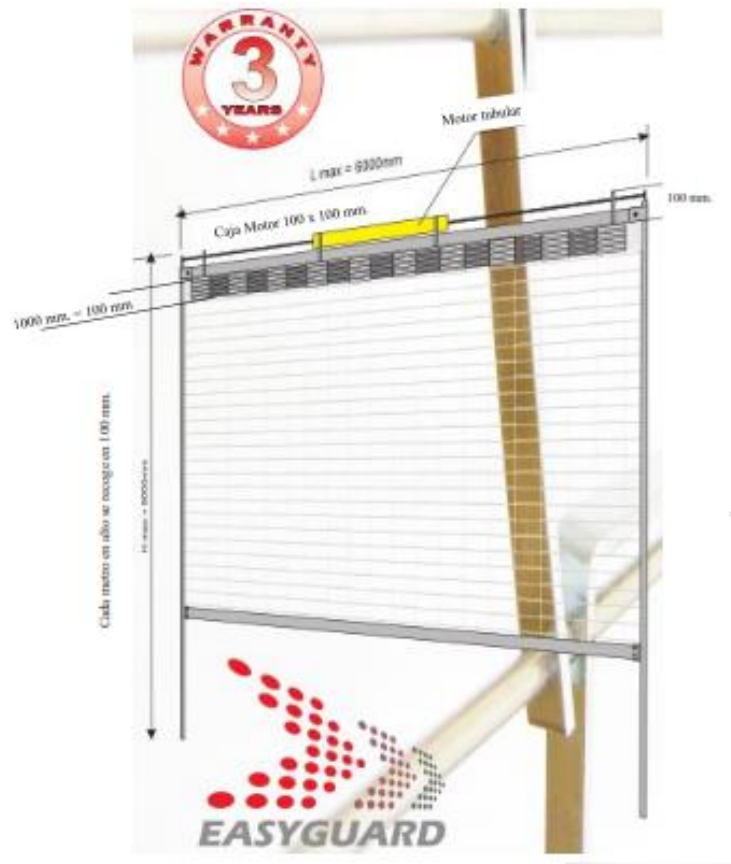

combinadas con perfiles U con un grosor de 1,5mm y dimensiones 95 x 65 x 8mm.

Las guías están fabricadas de perfil cuadrado con dimensiones 40 x 20mm con un canal de 5mm.

De este modo las guías no ocupan mucho espacio y mejoran la estética.

Bares, cafeterías, oficinas....

Prioridades:

Bajo impacto visual

Necesitan muy poco espacio para su instalación

Muy ligeras, solo 4 kilos por metro cuadrado

Silenciosas

Precios muy atractivos

Garantía de 3 años

Rejillas automáticas para seguridad

Rejillas semi fijas Easyguard

Las rejillas semi fijas Easyguard están fabricadas con marco, el cual permite una fijación fuerte a la pared.

Las rejillas semi fijas pueden ser pintadas en colores a elegir por el cliente de la gama Ral con pintura de polvo en horno para mejorar la protección contra la corrosión.