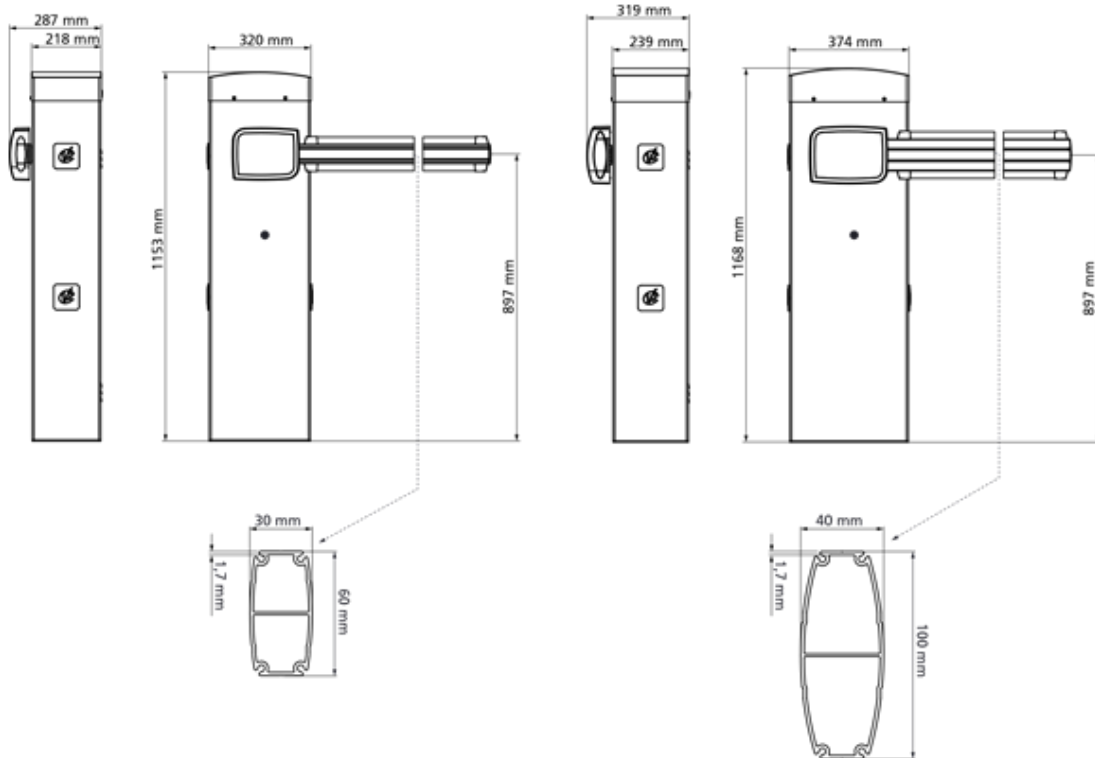

Barrera con apertura rápida para accesos residenciales y colectivos hasta 6 m de largo

MODELO	CÓDIGO	DESCRIPCIÓN
NIUBA4-24V	36A022	24V - asta 4 m
NIUBA6-24V	36A023	24V - asta 6 m
NIUBA4-230V	36A024	230V - asta 4 m
NIUBA4-230V	36A025	230V - asta 6 m

Barrera con apertura rápida para accesos residenciales y colectivos hasta 6 m de largo

ACCESORIOS:

11B047

MR2 - Receptor de radio modular 433,92 MHz.
Disponibile también en versión 868,30 MHz (cód. 11B048)

Barrera con apertura rápida para accesos residenciales y colectivos hasta 6 m de largo

163614

Asta cuadrada en aluminio de 4,22 m

163617

Asta redonda en aluminio de 4,22 m (Ø 60)

163619

Kit para asta redonda de Ø 60