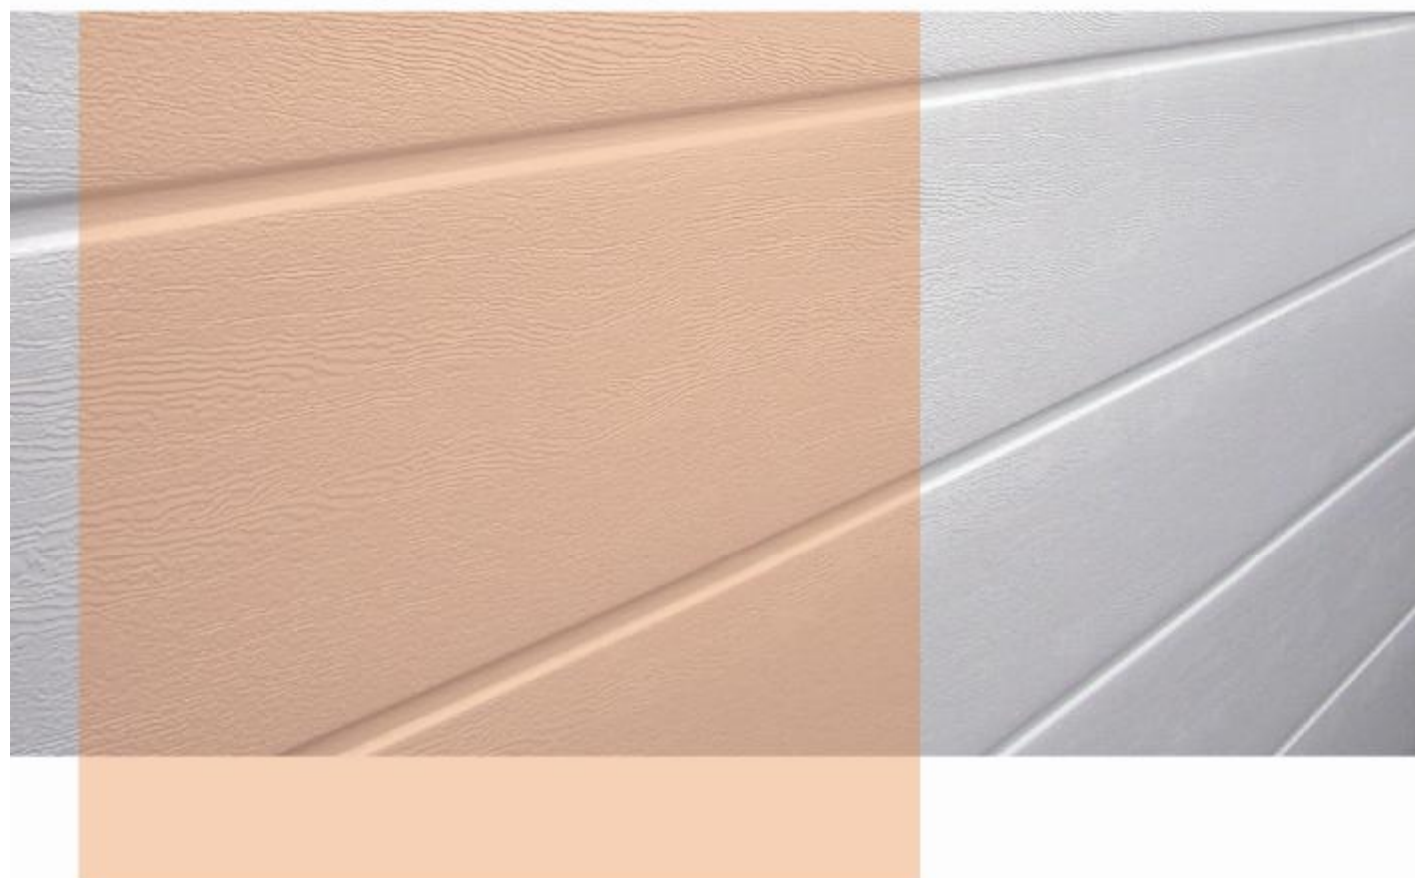

Puerta Seccional Un Surco

Desarroyo de las ideas

La vida evoluciona al igual que nuestros productos. Minuciosos estudios dan como resultado la variedad de diseños en nuestras puertas. En la puerta seccional de un surco se ha reducido el número de surcos respecto a la acanalada para una mejor adaptación a su entorno. Un diseño nuevo para un gusto nuevo.