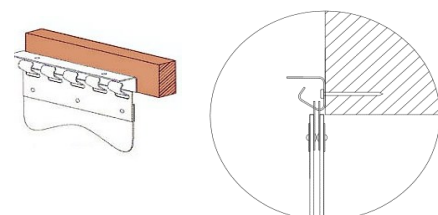

Medida Hueco (mm)

ANCHO HUECO

ALTO HUECO

--	--

Cortina de tira de PVC polar lisas

Lama 200 x 2 mm.

Cortina de tira de PVC polar lisas

Lama 200 x 3 mm.

Cortina de tira de PVC polar lisas

Lama 300 x 2 mm.

Cortina de tira de PVC polar lisas

Lama 300 x 3 mm.

Pvc ligero reforzado Wavespan

210 mm. X 0,5 mm.

Pvc ligero reforzado Wavespan

305 mm. X 0,5 mm.

Al confirmar el pedido marcar con "X" Tipo de lama

Opciones de montaje:

DENTRO DE HUECO

SOBRE HUECO

Al confirmar el pedido marcar con "X" la opción de montaje

Solape estandar 36 %

Para solape de 63 , 72 y 91 % consultar precio