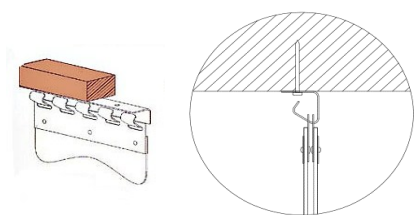

Medida Hueco (mm)

ANCHO HUECO

ALTO HUECO

--	--

Cortina de tira de PVC polar lisas

Lama 200 x 2 mm.

Cortina de tira de PVC polar lisas

Lama 200 x 3 mm.

Cortina de tira de PVC polar lisas

Lama 300 x 2 mm.

Cortina de tira de PVC polar lisas

Lama 300 x 3 mm.

Pvc ligero reforzado Wavespan

210 mm. X 0,5 mm.

Pvc ligero reforzado Wavespan

305 mm. X 0,5 mm.

Al confirmar el pedido marcar con "X" Tipo de lama

Opciones de montaje:

DENTRO DE HUECO

SOBRE HUECO

Al confirmar el pedido marcar con "X" la opción de montaje

Solape estandar 36 %

Para solape de 63 , 72 y 91 % consultar precio