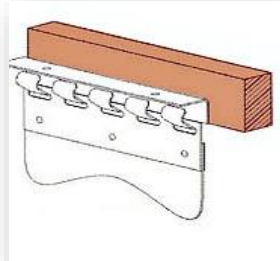

SOLAPE	200 x 2 mm	300 x 2 / 3 mm
1x	36% (200mm)	36% (300mm)
2x	72% (200mm)	63% (300mm)
3x		91% (300mm)