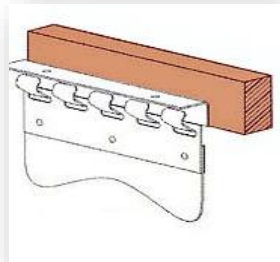

SOLAPE	200 x 2 mm	300 x 2 / 3 mm
1x	36% 200	36% 300
2x	72% 200	63% 300
3x		91% 300