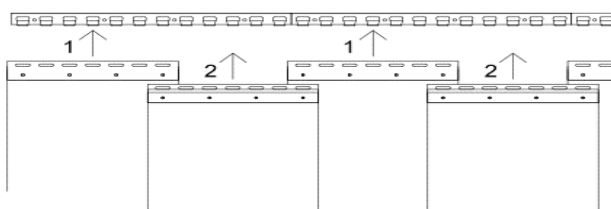

Al confirmar el pedido marcar con "X" Tipo de lama

Opciones de montaje:

DENTRO DE HUECO

SOBRE HUECO

Al confirmar el pedido marcar con "X" la opción de montaje

Solape estandar 36 %

Para solape de 63 , 72 y 91 % consultar precio