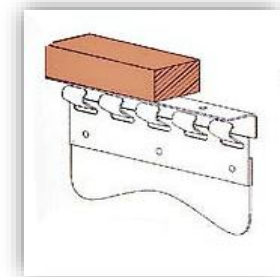

Opciones de montaje:

DENTRO DE HUECO

SOBRE HUECO