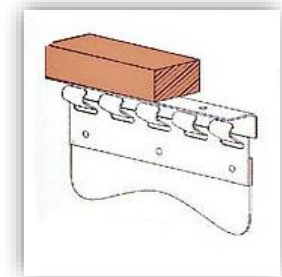

Opciones de montaje:

DENTRO DE HUECO

SOBRE HUECO