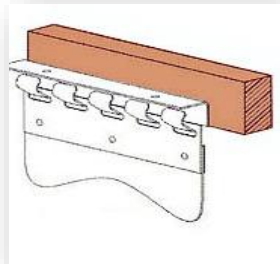

SOLAPE	200 x 2 mm	300 x 2 / 3 mm
1x	36% 200	36% 300
2x	72% 200	63% 300
3x		91% 300