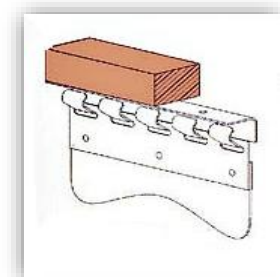

Opciones de montaje:

DENTRO DE HUECO

SOBRE HUECO