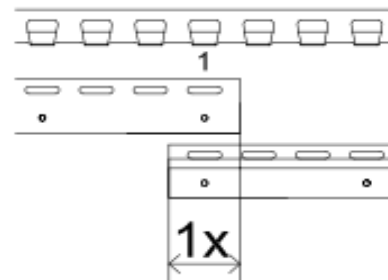

Al confirmar el pedido marcar con "X" Tipo de lama

Opciones de montaje:

DENTRO DE HUECO

SOBRE HUECO

Al confirmar el pedido marcar con "X" la opción de montaje

Solape estandar 36 %

Para solape de 63 , 72 y 91 % consultar precio