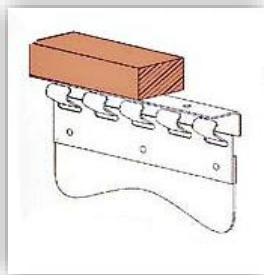

Opciones de montaje:

DENTRO DE HUECO

SOBRE HUECO