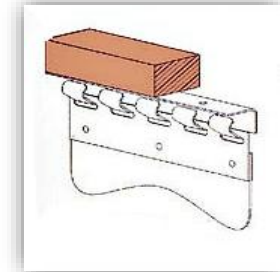

Opciones de montaje:

DENTRO DE HUECO

SOBRE HUECO