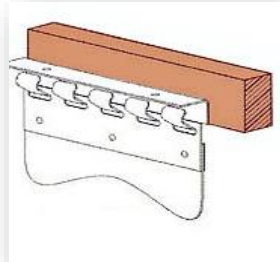

SOLAPE	200 x 2 mm	300 x 2 / 3 mm
1x	36%	36%
2x	72%	63%
3x		91%