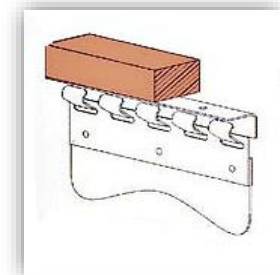

Opciones de montaje:

DENTRO DE HUECO

SOBRE HUECO