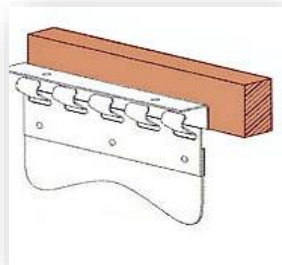

CORTINAS DE PVC DE LAMA Reforzada nilón DE ANCHO 210 mm X GROSOR 0,5 mm. WAVESPAN

Cortina de lamas fabricadas a medida con soporte inoxidable auto portante, que permite la oscilación de 90 grados en ambos sentidos. Lamas solapadas a 36%. Con un sistema de instalación mediante encaje. Cada lama está fijada individualmente, lo que permite un fácil mantenimiento y desmontaje. Las lamas están fabricadas en PVC transparentes con los bordes redondeados para evitar cortes.