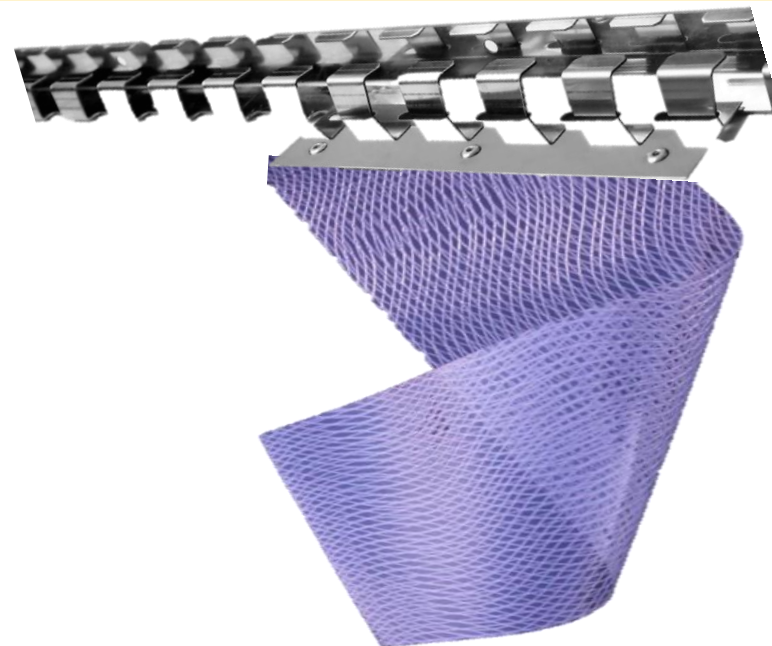

CORTINAS DE PVC DE LAMA FLEXIBLE DE ANCHO 200mm X GROSOR 2mm

Cortina de lamas fabricadas a medida con soporte inoxidable auto portante, que permite la oscilación de 90 grados en ambos sentidos. Lamas solapadas a 36%. Con un sistema de instalación mediante encaje. Cada lama está fijada individualmente, lo que permite un fácil mantenimiento y desmontaje. Las lamas están fabricadas en PVC transparentes con los bordes redondeados para evitar cortes.

CORTINAS DE PVC DE LAMA Reforzada nilón DE ANCHO 305 mm X GROSOR 0,5 mm. WAVESPAN

Cortina de lamas fabricadas a medida con soporte inoxidable auto portante, que permite la oscilación de 90 grados en ambos sentidos. Lamas solapadas a 36%. Con un sistema de instalación mediante encaje. Cada lama está fijada individualmente, lo que permite un fácil mantenimiento y desmontaje. Las lamas están fabricadas en PVC transparentes con los bordes redondeados para evitar cortes.

Opciones de montaje:

DENTRO DE HUECO

SOBRE HUECO

SOLAPE	200 x 2 mm	300 x 2 / 3 mm
1x	36%	36%
2x	72%	63%
3x		91%

Al confirmar el pedido marcar con "X" la opción de montaje

Para solape de 72 % y solape 91 % consultar precio

HOJA DE PEDIDOS CORTINAS DE PVC

Cortina de lamas fabricadas a medida con soporte inoxidable auto portante, que permite la oscilación de 90 grados en ambos sentidos. Lamas solapadas a 36%. Con un sistema de instalación mediante encaje. Cada lama está fijada individualmente, lo que permite un fácil mantenimiento y desmontaje. Las lamas están fabricadas en PVC transparentes con los bordes redondeados para evitar cortes.