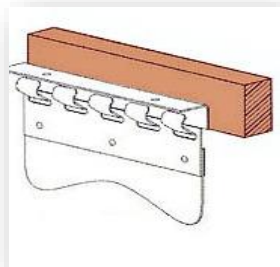

CORTINAS DE PVC DE LAMA Reforzada nilón DE ANCHO 305 mm X GROSOR 0,5 mm. WAVESPAN

Cortina de lamas fabricadas a medida con soporte inoxidable auto portante, que permite la oscilación de 90 grados en ambos sentidos. Lamas solapadas a 36%. Con un sistema de instalación mediante encaje. Cada lama está fijada individualmente, lo que permite un fácil mantenimiento y desmontaje. Las lamas están fabricadas en PVC transparentes con los bordes redondeados para evitar cortes.