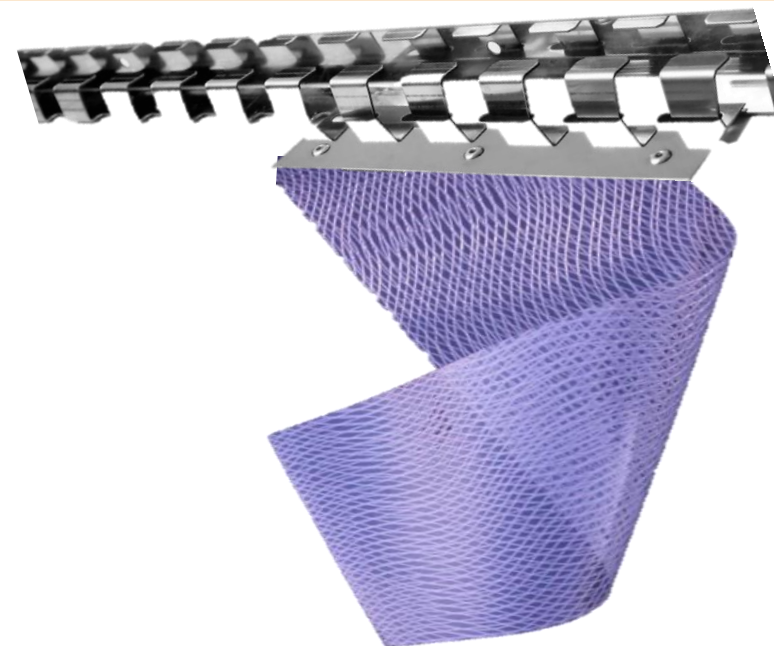

CORTINAS DE PVC DE LAMA FLEXIBLE DE ANCHO 200mm X GROSOR 2mm

Cortina de lamas fabricadas a medida con soporte inoxidable auto portante, que permite la oscilación de 90 grados en ambos sentidos. Lamas solapadas a 36%. Con un sistema de instalación mediante encaje. Cada lama está fijada individualmente, lo que permite un fácil mantenimiento y desmontaje. Las lamas están fabricadas en PVC transparentes con los bordes redondeados para evitar cortes.

Para solape de 72 % y solape 91 % consultar precio

CORTINAS DE PVC DE LAMA Reforzada nilón DE ANCHO 210 mm X GROSOR 0,5 mm. WAVESPAN

Cortina de lamas fabricadas a medida con soporte inoxidable auto portante, que permite la oscilación de 90 grados en ambos sentidos. Lamas solapadas a 36%. Con un sistema de instalación mediante encaje. Cada lama está fijada individualmente, lo que permite un fácil mantenimiento y desmontaje. Las lamas están fabricadas en PVC transparentes con los bordes redondeados para evitar cortes.

Opciones de montaje:

DENTRO DE HUECO

SOBRE HUECO

SOLAPE	200 x 2 mm	300 x 2 / 3 mm
1x	36%	36%
2x	72%	63%
3x		91%

Al confirmar el pedido marcar con "X" la opción de montaje

Para solape de 72 % y solape 91 % consultar precio

CORTINAS DE PVC DE LAMA Reforzada nilón DE ANCHO 305 mm X GROSOR 0,5 mm. WAVESPAN

Cortina de lamas fabricadas a medida con soporte inoxidable auto portante, que permite la oscilación de 90 grados en ambos sentidos. Lamas solapadas a 36%. Con un sistema de instalación mediante encaje. Cada lama está fijada individualmente, lo que permite un fácil mantenimiento y desmontaje. Las lamas están fabricadas en PVC transparentes con los bordes redondeados para evitar cortes.